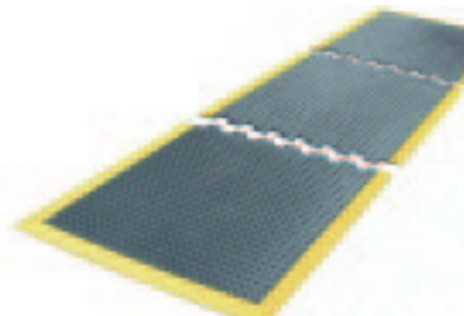

ERGONOMISCHE ARBEITSPLATZMATTEN

Wir führen auch ergonomische Arbeitsplatzmatten für den Schweißbereich.

Genauere Beschreibung unter Arbeitsplatzmatten.